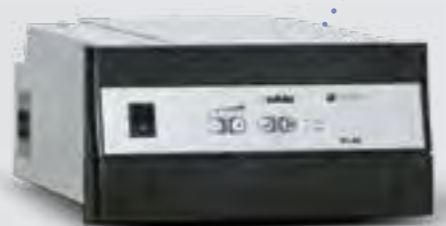

Vario 200
Keramikofen

Z1-AT
Einzelplatzabsauganlage

Z1-M Serie
Einzelplatzabsauganlagen

Z1 Serie
Einzelplatzabsauganlagen

Z2
Mehrplatzabsauganlage

Z4
Mehrplatzabsauganlage

10%
MESSERABATT AUF
UNSER KOMPLETTES
PRODUKTSORTIMENT**

shop.zubler.de

VON A BIS ZUBLER.
JETZT IM WEBSHOP.

VARIOstar K50
Kniegerät & Handstück